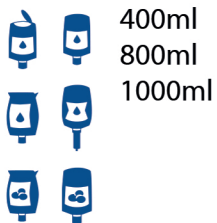

DISTRIBUTEUR MODULABLES

SAVON / GEL

MANUEL

Patelier

IN-SO1 • IN-FOA

0.48 kg
14
26.5
12.5 cm

Capacité

Distributeur de Savon modulable

Blanc

Savon liquide, réservoir rechargeable - 1000 ml	IN-SO1/WR
Savon liquide, cartouche rigide - 1000 ml	IN-SO1/WC
Savon liquide, poche souple - 1000 ml	IN-SO1/WS
Savon liquide, cartouche pliable avec pompe - 1000 ml	IN-SO1/WT
Savon mousse, poche souple - 800 ml	IN-FOA/WSP
Savon mousse, cartouche rigide - 400/800 ml	IN-FOA/WC